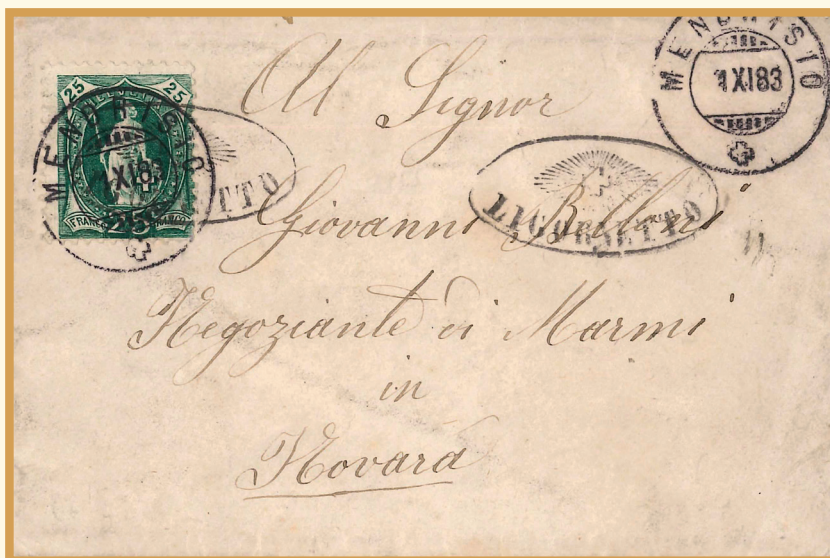

WALO MINA

29

ASTA

Filatelia - Storia postale - Cartofilia d'epoca

Sabato 22 febbraio 2025

Canvetto Luganese

Via Rinaldo Simen 14b CH - 6900 LUGANO

Walo Mina
CP 7
CH-6984 Pura