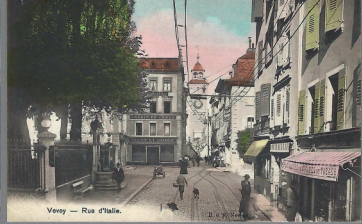

433

436

439 ex.

434

437

440

435

438

441

442

443

444

445

446 ex.

447

448

449

450