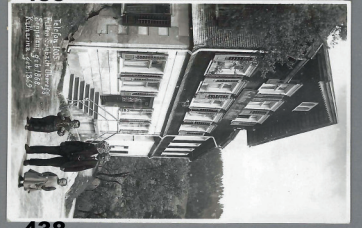

433

436

439 ex.

434

437

440

Stafa

435

438

441

442

443

444

445

446 ex.

447

448

449

450