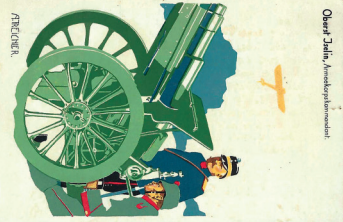

Reddy's Illustration
No. 101

REG. INF. 7

LA MAISON DU SOLDAT
DIVISION DÉMONTABLE DE LA COMMISSION MILITAIRE SUARDOISE
DES UNIONS CHRÉTIENNES DE JEUNES GENS ET DES SOCIÉTÉS DE LA CRUZO-ROULE

Das Foto zeigt den Helden
des Schweizer Krieges
den Oberstleutnant
Hans von Fritschli
im Jahre 1914.
Er ist der
Held des Schweizer
Krieges.
Der Mann
im Bild ist
Hans von
Fritschli.
Er ist der
Held des
Schweizer
Krieges.

Fortifikation Murten   Weihnachten   Grenzbesetzung 1914

482

GRENZBESETZUNG 1914
BATTALION 29