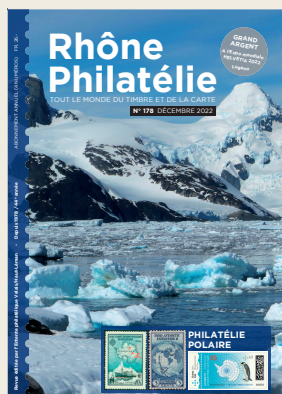

Abonnez-vous à *Rhône Philatélie*

LA REVUE PHILATÉLIQUE LA PLUS IMPORTANTE DE SUISSE ROMANDE!

Tous les trois mois, vous pourrez lire:

Des articles philatéliques intéressants sur les timbres suisses et étrangers, des articles de philatélie thématique, des infos sur l'actualité philatélique (nouveaux catalogues et ouvrages, etc.), un mémento complet avec toutes les activités des 28 clubs affiliés de Suisse romande (expos, bourses, conférences, etc.), des petites annonces, courrier des lecteurs et rubriques spéciales, etc.